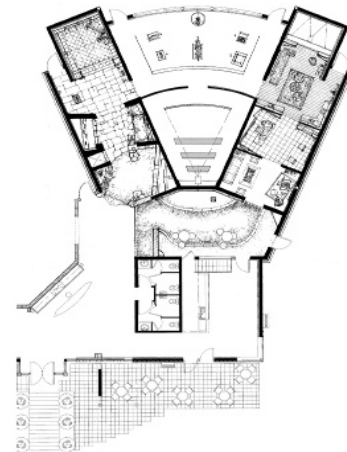

MAISON DU SANGLIER DES ARDENNES

Équipement d'accueil et de promotion identitaire et culturelle

1. **Maîtrise d'ouvrage :** Communauté de Communes des Cantons de Carignan, Mouzon et Raucourt
2. **Localisation :** Ardennes - France
3. **Surface :** 600 m² dont 250 m² scénographiés
4. **Coût :** Global : 680 000 €
   Scénographie : 300 000 €
5. **Année :** 2002
6. **Équipe :** Architecte : Philippe SUAN
   Scénographe : Frédéric RAVATIN (CREATIME)
   Paysagiste : Stéphanie AUDEMA
7. **Mission :**
8. **Programmation** des espaces architecturaux
   - **Maîtrise d'œuvre complète** de la scénographie

Equipements thématiques

CREATIME - Frédéric RAVATIN
4 rue Géo Chavez - 75020 PARIS
01 44 87 00 44 - 01 44 87 00 77
Email : creatim@wanadoo.fr
Site : www.creatime.eu