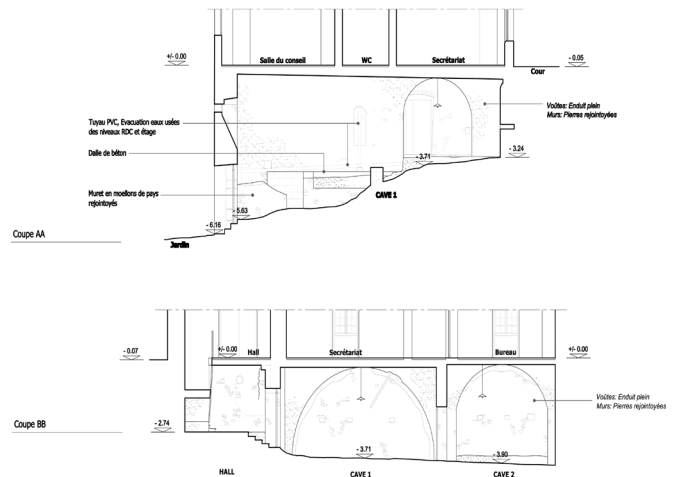

Monument Historique

Maîtrise d'ouvrage : Saint-Etienne Agglomération

Localisation : Saint-Etienne - France

Surface : 500 m²

Coût : Global : 450 000 €
Muséographie : 250 000 €

Année : 2006

Equipe : Architecte : Manuelle VERAN-HERY
Muséographe : Frédéric RAVATIN (CREATIME)

Mission : Etude de programmation et de faisabilité