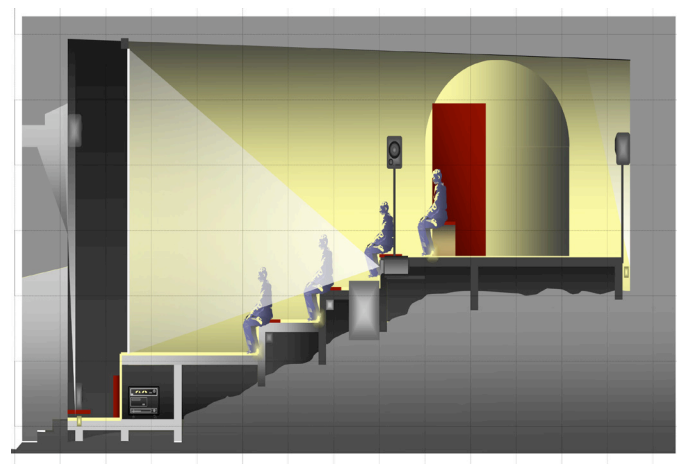

Monument Historique

Maîtrise d'ouvrage : Saint-Etienne Agglomération

Localisation : Saint-Etienne - France

Surface : 500 m²

Coût : Global : 450 000 €
Muséographie : 250 000 €

Année : 2006

Equipe : Architecte : Manuelle VERAN-HERY
Muséographe : Frédéric RAVATIN (CREATIME)

Mission : Etude de programmation et de faisabilité