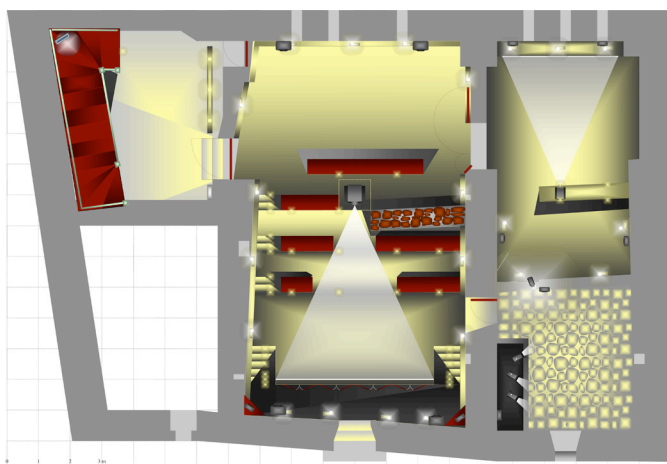

Monument Historique

Maîtrise d'ouvrage : Saint-Etienne Agglomération

Localisation : Saint-Etienne - France

Surface : 500 m²

Coût : Global : 450 000 €
Muséographie : 250 000 €

Année : 2006

Equipe : Architecte : Manuelle VERAN-HERY
Muséographe : Frédéric RAVATIN (CREATIME)

Mission : Etude de programmation et de faisabilité