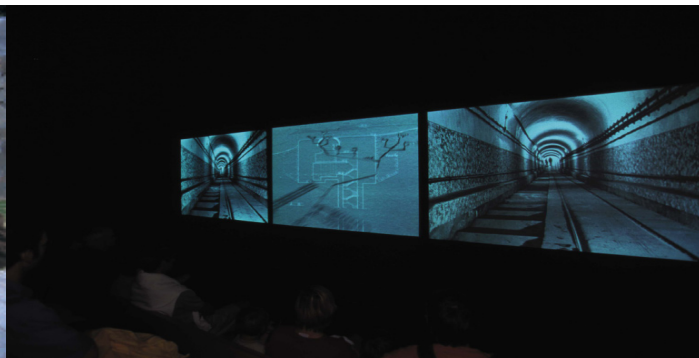

Grands sites et Sites de mémoire  
Monuments Historiques

Collections	Contenus	Graphisme	Mobilier Vitrines	Agencement	Maquettes	Dioramas	Fac-similes	Décors
Ministère de la Défense	C. SEPTON	M. FOLLIET CROCODILE	W. MULLER	X. LARDO				P. PAYEUR
Manips Interactives	Bornes Interactives	Equipement AV	Production AV	Equipement scénique	Eclairage	Effets spéciaux scéniques	Automates	Effets d'eau glace
		X-LARGO	Cinéma des Armées	X. LARGO ROBOSOFT	X-LARGO	X-LARGO	ROBOSOFT	