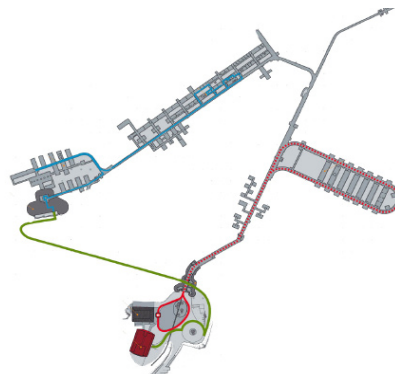

FORT DU SIMSERHOF

Maîtrise d'ouvrage : Conseil Général de Moselle
Secrétariat d'Etat aux Anciens Combattants

Localisation : Moselle - France

Surface : 5 000 m²

Coût : Global : 3 M
Muséographie : 1 M

Année : 2010

Equipe : Programmiste et AMO générale : Frédéric RAVATIN
Architecte : Patrice ENGASSER
Ride : ROBOSOFT
Décors et production AV : X-LARGO

Mission :

- Positionnement culturel et Touristique
- Programme
- Mission d'AMO générale

Grands sites et Sites de mémoire
Monuments Historiques

Collections	Contenus	Graphisme	Mobilier Vitrines	Agencement	Maquettes	Dioramas	Fac-similes	Décors
Ministère de la Défense	C. SEPTON	M. FOLLIET CROCODILE	W. MULLER	X. LARDO				P. PAYEUR
Manips Interactives	Bornes Interactives	Equipement AV	Production AV	Equipement scénique	Eclairage	Effets spéciaux scéniques	Automates	Effets d'eau glace
		X-LARGO	Cinéma des Armées	X. LARGO ROBOSOFT	X-LARGO	X-LARGO	ROBOSOFT