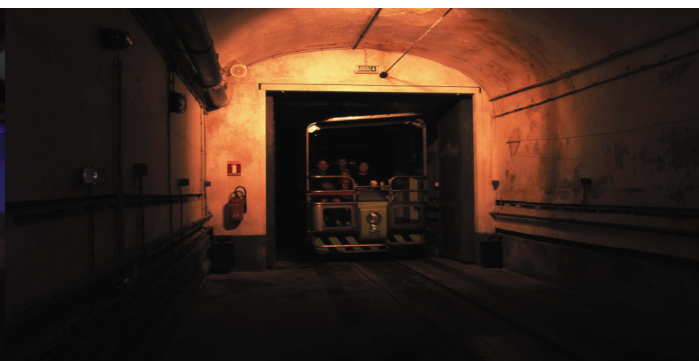

CREATIME - Frédéric RAVATIN
4 rue Géo Chavez - 75020 PARIS
01 44 87 00 44 - 01 44 87 00 77
Email : creatim@wanadoo.fr
Site : www.creatime.eu